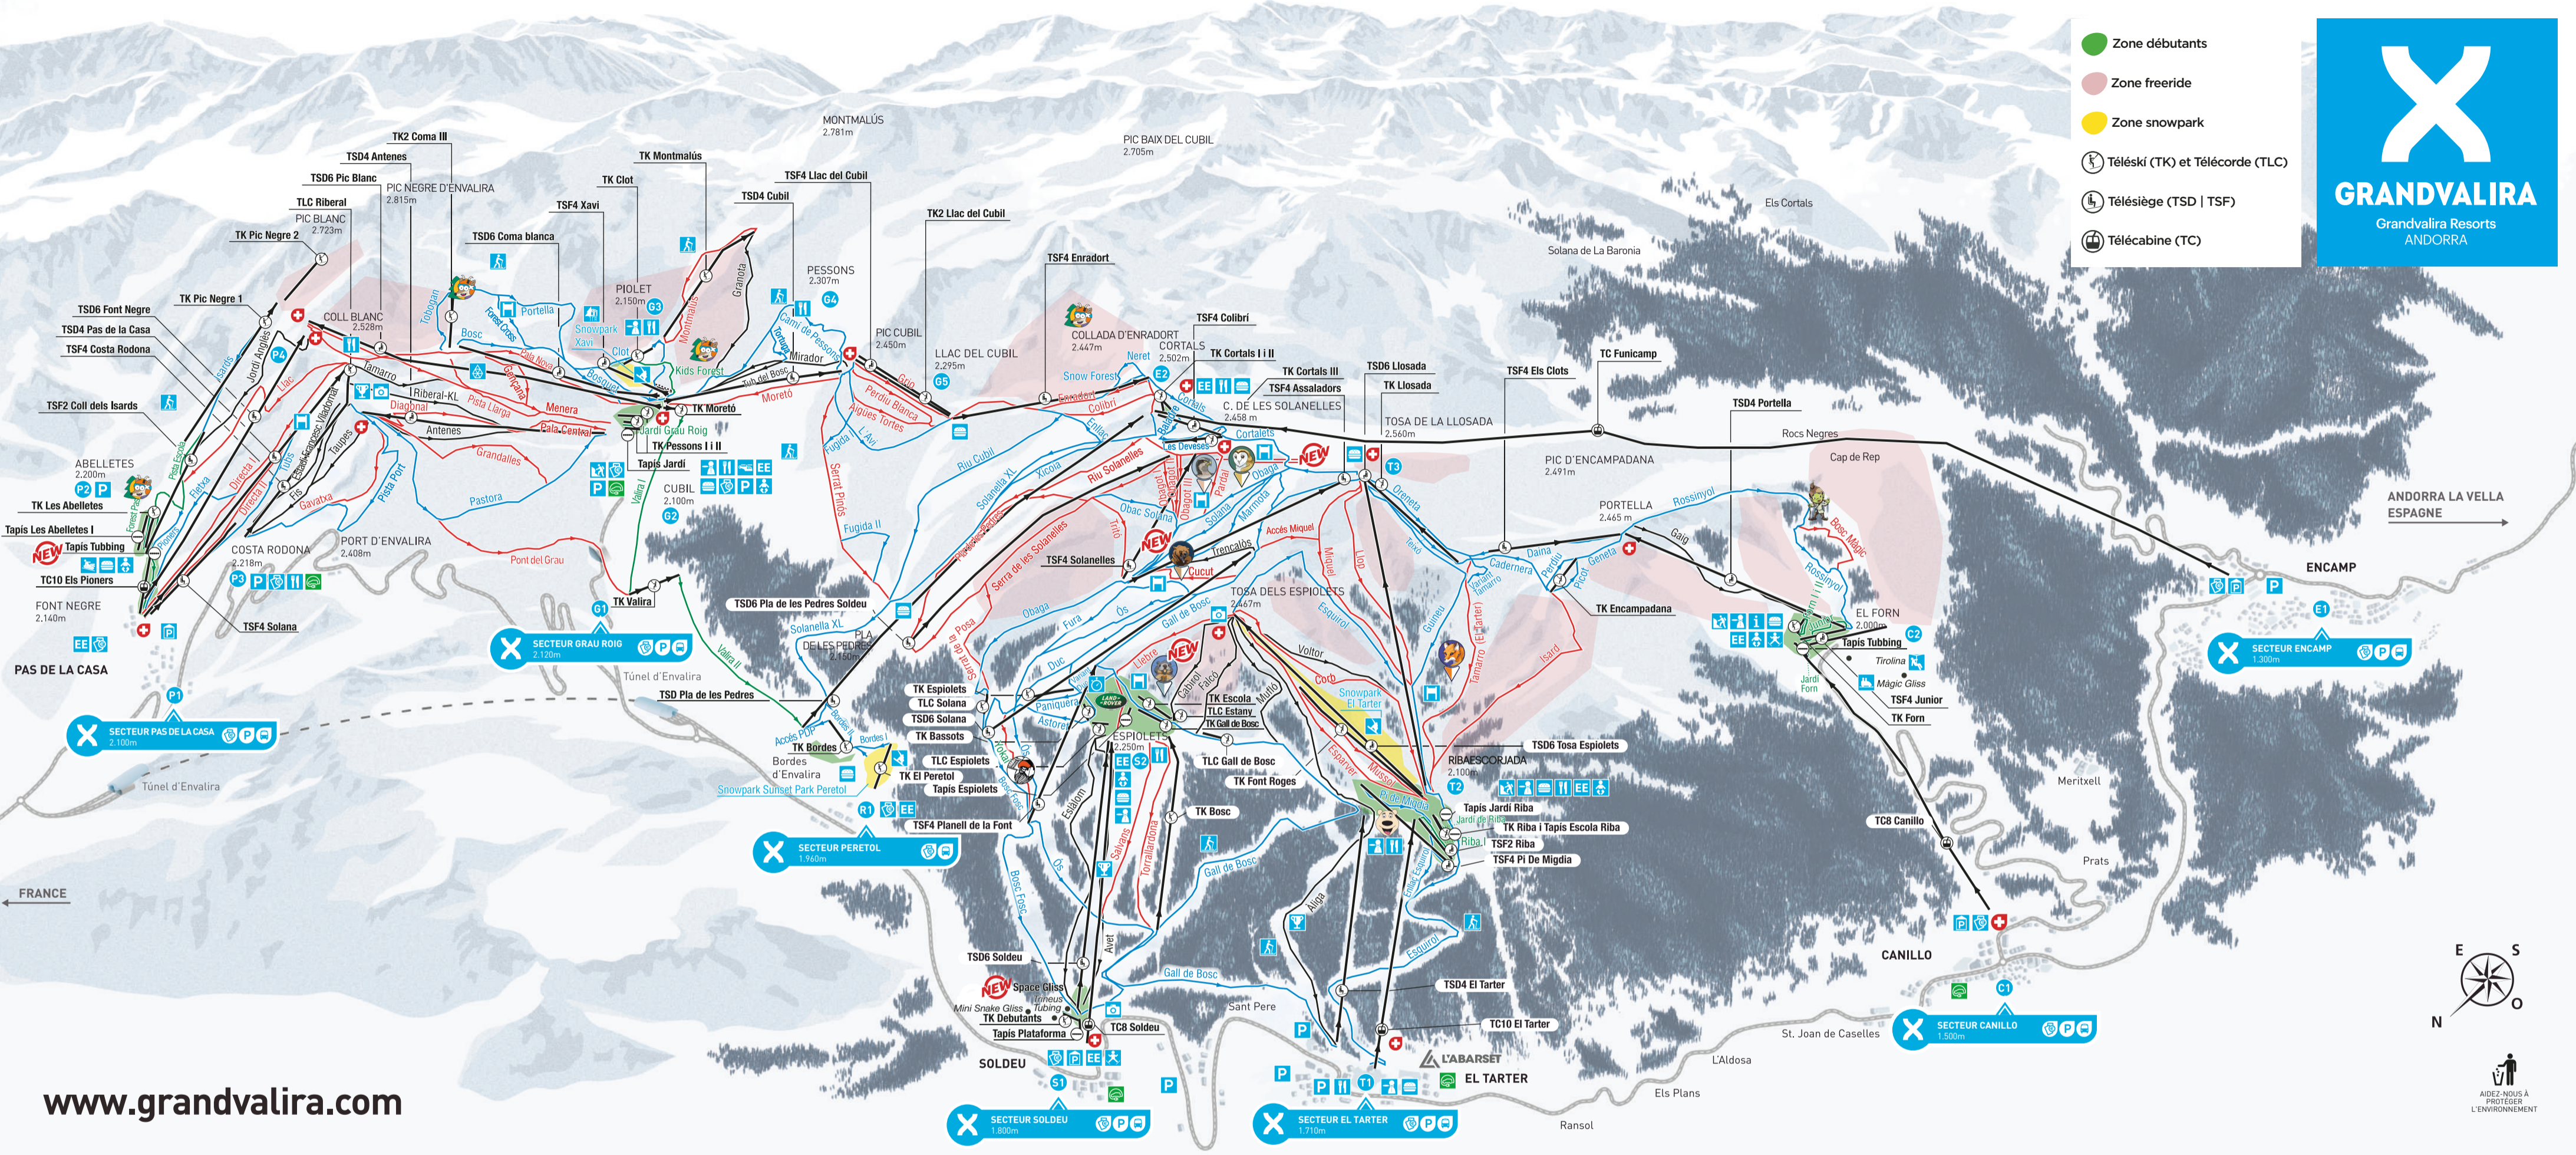

- Zone débutants
- Zone freeride
- Zone snowpark
- Télésiège (TK) et Télécorde (TLC)
- Télésiège (TSD | TSF)
- Télécabine (TC)

www.grandvalira.com

Ouverture 9.00
Fermeture 17.00

- Remontées mécaniques indispensables pour revenir aux différents secteurs :
- TSD4 Cubil** (Grau Roig) 16.30 h
 - TSD6 Pic Blanc** (Grau Roig) 16.45 h
 - TSD6 Pic de las Pedres** (Grau Roig) 16.45 h
 - TK Moretó** (Grau Roig) 16.30 h
 - TSF4 Solanelles** (Soldeu) 16.30 h
 - TSD6 Pic de las Pedres** (Grau Roig) 16.30 h
 - TSD6 Llosada** (El Tarter) 16.30 h
 - TSF4 Assaladors** (El Tarter) 16.30 h
 - TSD4 Portella** (Canillo) 16.30 h
 - TSF4 Els Clots** (Canillo) 16.45 h
 - TSF4 Colibri** (Encamp) 16.45 h

Il est très important que vous respectiez les horaires de fermeture des remontées mécaniques

| Secteurs | Service | Activités d'aventure | Restauration | Zones | Hébergement | Circuits | Skicross | Légende |
|-----------------------|---------|----------------------|--------------|-------|-------------|----------|----------|---------|
| P1 PAS DE LA CASA | | | | | | | | |
| P2 ABELLETES | | | | | | | | |
| P3 COSTA RODONA | | | | | | | | |
| P4 COLL BLANC | | | | | | | | |
| G1 GRAU ROIG | | | | | | | | |
| G2 CUBIL | | | | | | | | |
| G3 PIOLET | | | | | | | | |
| G4 PESSONS | | | | | | | | |
| G5 LLAC DE CUBIL | | | | | | | | |
| R1 PERETOL | | | | | | | | |
| S1 SOLDEU | | | | | | | | |
| S2 ESPIOLETS | | | | | | | | |
| T1 EL TARTER | | | | | | | | |
| T2 RIBAESCORJADA | | | | | | | | |
| T3 TOSA DE LA LLOSADA | | | | | | | | |
| C1 CANILLO | | | | | | | | |
| C2 EL FORN | | | | | | | | |
| E1 ENCAMP | | | | | | | | |
| E2 CORTALS | | | | | | | | |

- Zone débutants
- Zone freeride
- Zone snowpark
- 🚡 Téléski (TK) et Télécorde (TLC)
- 🚠 Télésiège (TSD | TSF)
- 🚡 Télécabine (TC)